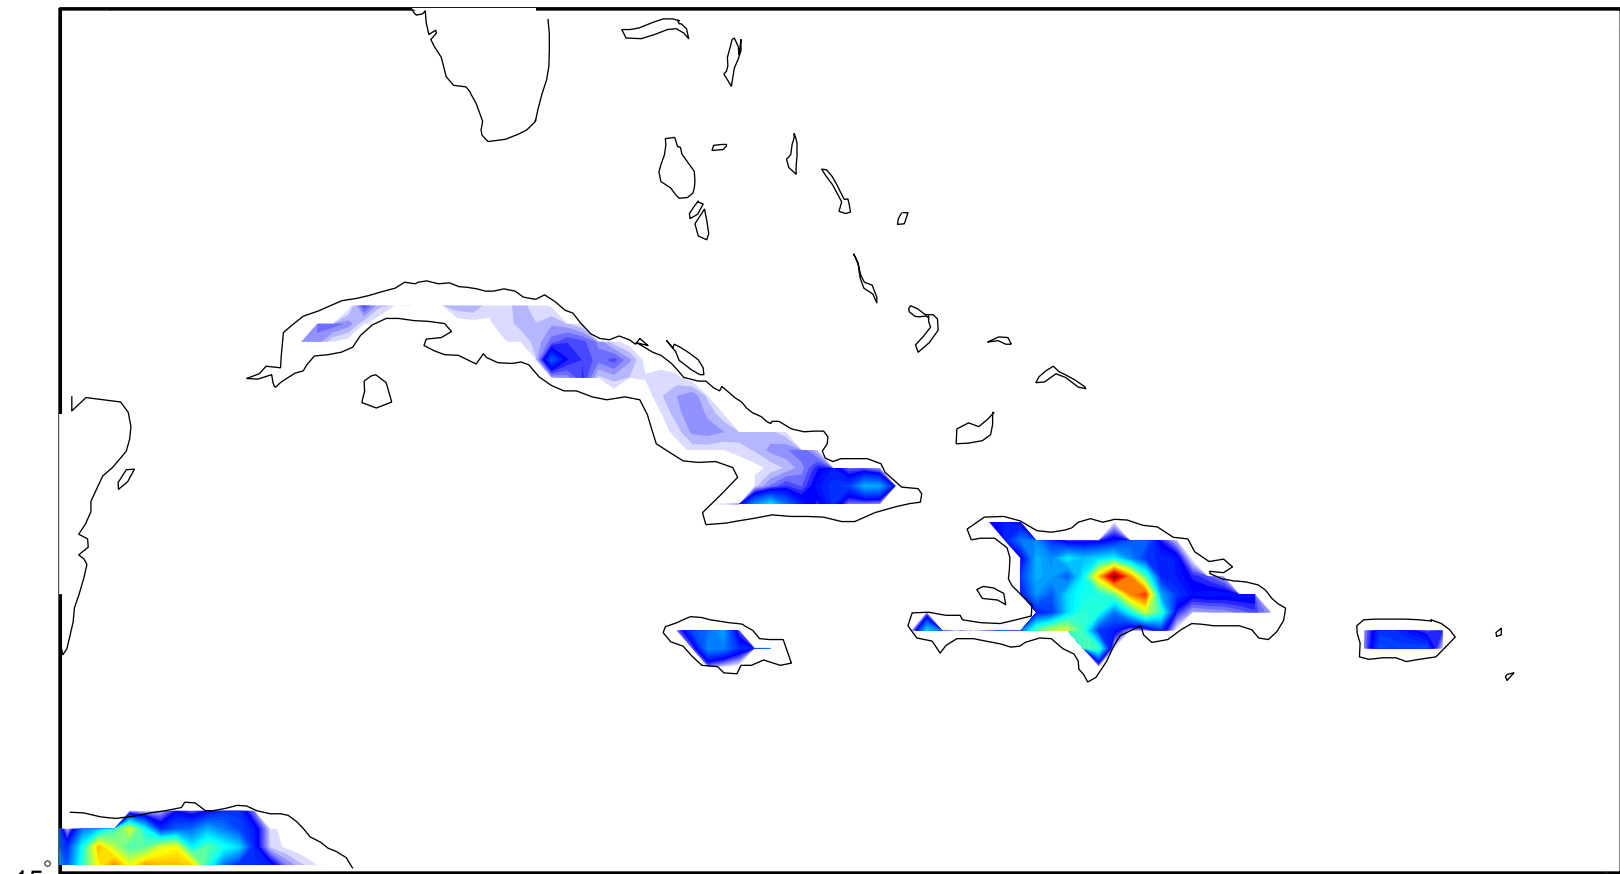

Elevation (m)

15°